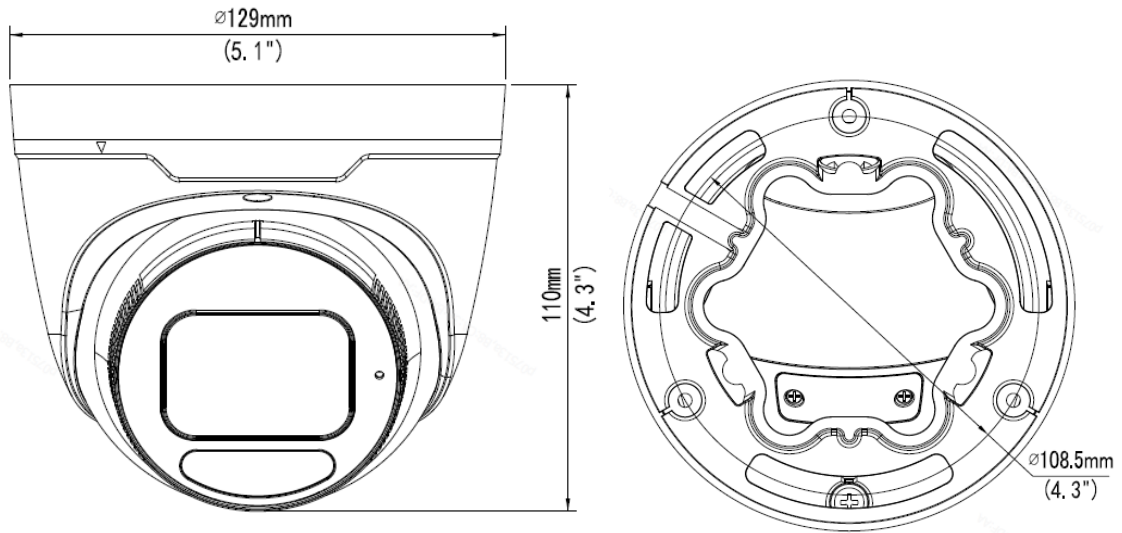

## 주요 특징

- 고화질 이미지(4MP, 1/3" CMOS 센서 사용)
- 4MP(2688\*1520) @25/20fps; 4MP(2560\*1440) @25/20fps; 3MP(2304\*1296) @30/25fps; 2MP(1920\*1080) @30/25fps;
- Ultra 265, H.265, H.264, MJPEG
- 120dB True WDR 기술로 강한 빛이 있는 곳에서도 선명한 이미지 구현
- 9:16 복도 모드 지원
- 스마트 IR, 최대 40m(131ft) IR 거리
- 256G Micro SD 카드 지원
- IP67 보호
- PoE 전원 공급 지원
- 3 축

## 사이즈